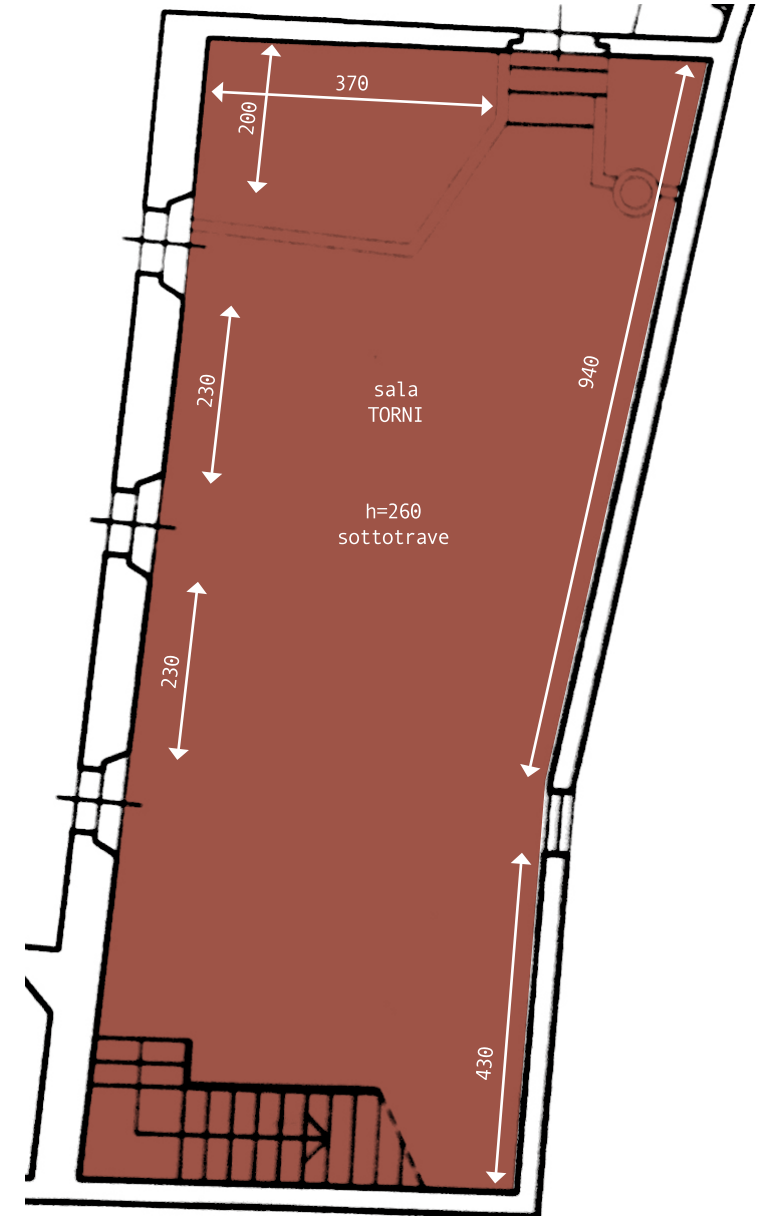

## Planimetria generale del centro espositivo

PIAZZA DORI  
50050 - CAPRAIA FIORENTINA (FI)  
info@fornacepasquinucci.it  
www.fornacepasquinucci.it

Gruppo Culturale  
Fornace Pasquinucci

## Piano TERRA - misure in cm

Gruppo Culturale  
Fornace Pasquinucci

PIAZZA DORI  
50050 - CAPRAIA FIORENTINA (FI)  
info@fornacepasquinucci.it  
www.fornacepasquinucci.it

## Piano PRIMO - misure in cm